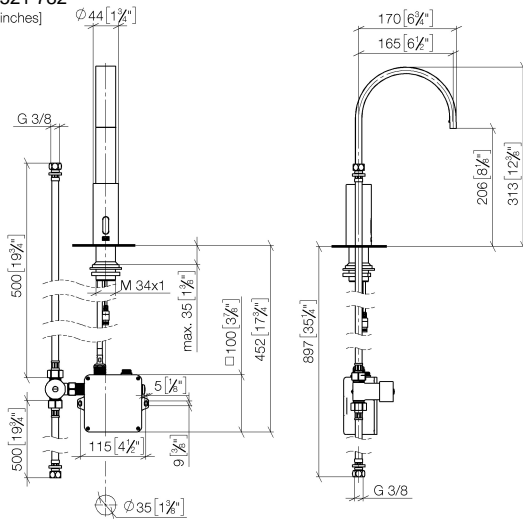

**MEM Waschtischarmatur mit elektronischer Öffnungs- und Schließfunktion
ohne Ablaufgarnitur - Chrom**

MEM

44 521 782

- Ausladung 165 mm
- Infrarot-Sensorik
- Armaturenhöhe 313 mm
- Höhe bis Luftsprudler 206 mm
- Bohrungsdurchmesser 35 mm
- starrer Auslauf
- Durchfluss max. 5,7 l/min
- rechteckiger luftangereicherter Strahl
- geeignet zur thermischen Desinfektion
- kontinuierlicher Wasserfluss (automatische Abschaltfunktion bei Überschreitung der Nachlaufzeit)
- indirekte Temperaturregulierung (Untertischbox)
- Untertischbox inklusive
- anpassbarer Erfassungsbereich des Sensors
- Batterie- und Netzteilbetrieb
- benötigte Batterie 4x AA (1.5V)
- bleifrei
- 1x Druckschlauch M 8 x 1 eingeschraubt, dichtheitsgeprüft
- Dieses Produkt leistet einen Beitrag zur Erfüllung der Vorgaben von nachhaltigen Gebäudezertifizierungen, z.B. LEED®, BREEAM®, DGNB

Batterie nicht im Lieferumfang enthalten

	Chrom	44 521 782-00
	Platin gebürstet	44 521 782-06
	Platin	44 521 782-08
	Dark Chrome	44 521 782-19
	Messing gebürstet (23kt Gold)	44 521 782-28
	Schwarz matt	44 521 782-33
	Champagne (22kt Gold)	44 521 782-47
	Chrom gebürstet	44 521 782-93
	Dark Platin gebürstet	44 521 782-99

44 521 782

mm [inches]
1:5

Durchflussdiagramm

Zertifikate

Belgaqua_23-210- 27_1. LGA_38246. WRAS_2211011.

44 521 782

Ersatzteilstückliste

Nr.	Artikelnummer	Benennung	Verbaumenge	Lieferzeit
1	90 28 22 373 00-00	Auslauf	1	10
2	09 14 10 132 90	Dichtung	1	2
3	09 31 20 027 10-00	Stopfen	1	10
4	04 30 04 100 00 90	Schlauch	2	2
5	04 23 10 044 08 90	Befestigungssatz	1	2
6	12 506 970 90	Druckschläuche -	1	2
7	09 24 03 185-00	Nippel	1	10
8	90 30 50 081 00 90	Ventil	1	2
9	90 10 01 247 00 90	Ventilbox	1	10