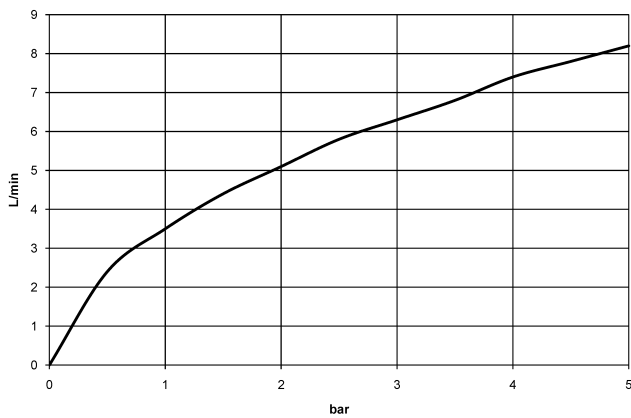

Durchflussdiagramm

Zertifikate

Belgaqua_23-210- 27_1. LGA_38246. WRAS_2211011.