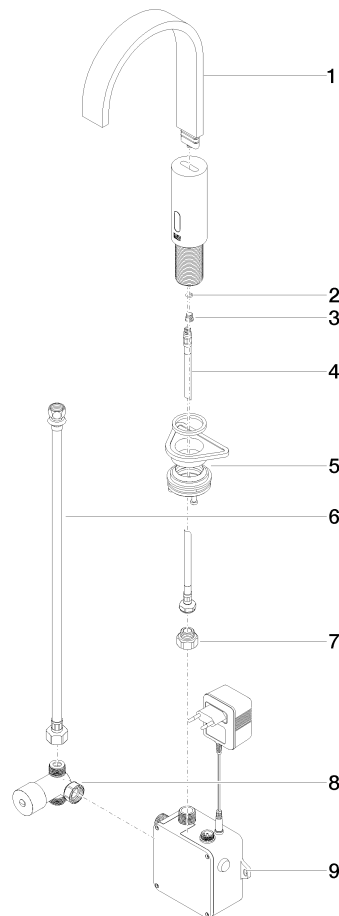

**MEM Waschtischarmatur mit elektronischer Öffnungs- und Schließfunktion
ohne Ablaufgarnitur - Chrom**

MEM

44 521 782

- Ausladung 165 mm
- Infrarot-Sensorik
- Armaturenhöhe 313 mm
- Höhe bis Luftsprudler 206 mm
- Bohrungsdurchmesser 35 mm
- starrer Auslauf
- Durchfluss max. 5,7 l/min
- rechteckiger luftangereicherter Strahl
- geeignet zur thermischen Desinfektion
- kontinuierlicher Wasserfluss (automatische Abschaltfunktion bei Überschreitung der Nachlaufzeit)
- indirekte Temperaturregulierung (Untertischbox)
- Untertischbox inklusive
- anpassbarer Erfassungsbereich des Sensors
- Batterie- und Netzteilbetrieb
- benötigte Batterie 4x AA (1.5V)
- bleifrei
- 1x Druckschlauch M 8 x 1 eingeschraubt, dichtheitsgeprüft
- Dieses Produkt leistet einen Beitrag zur Erfüllung der Vorgaben von nachhaltigen Gebäudezertifizierungen, z.B. LEED®, BREEAM®, DGNB

Batterie nicht im Lieferumfang enthalten

	Chrom	44 521 782-00
	Platin gebürstet	44 521 782-06
	Platin	44 521 782-08
	Dark Chrome	44 521 782-19
	Messing gebürstet (23kt Gold)	44 521 782-28
	Schwarz matt	44 521 782-33
	Champagne (22kt Gold)	44 521 782-47
	Chrom gebürstet	44 521 782-93
	Dark Platin gebürstet	44 521 782-99

44 521 782

mm [inches]
1:5

Durchflussdiagramm

Zertifikate

Belgaqua_23-210- 27_1. LGA_38246. WRAS_2211011.

44 521 782

Ersatzteilstückliste

Nr.	Artikelnummer	Benennung	Verbaumenge	Lieferzeit
1	90 28 22 373 00-00	Auslauf	1	10
2	09 14 10 132 90	Dichtung	1	2
3	09 31 20 027 10-00	Stopfen	1	10
4	04 30 04 100 00 90	Schlauch	2	2
5	04 23 10 044 08 90	Befestigungssatz	1	2
6	12 506 970 90	Druckschläuche -	1	2
7	09 24 03 185-00	Nippel	1	10
8	90 30 50 081 00 90	Ventil	1	2
9	90 10 01 247 00 90	Ventilbox	1	10